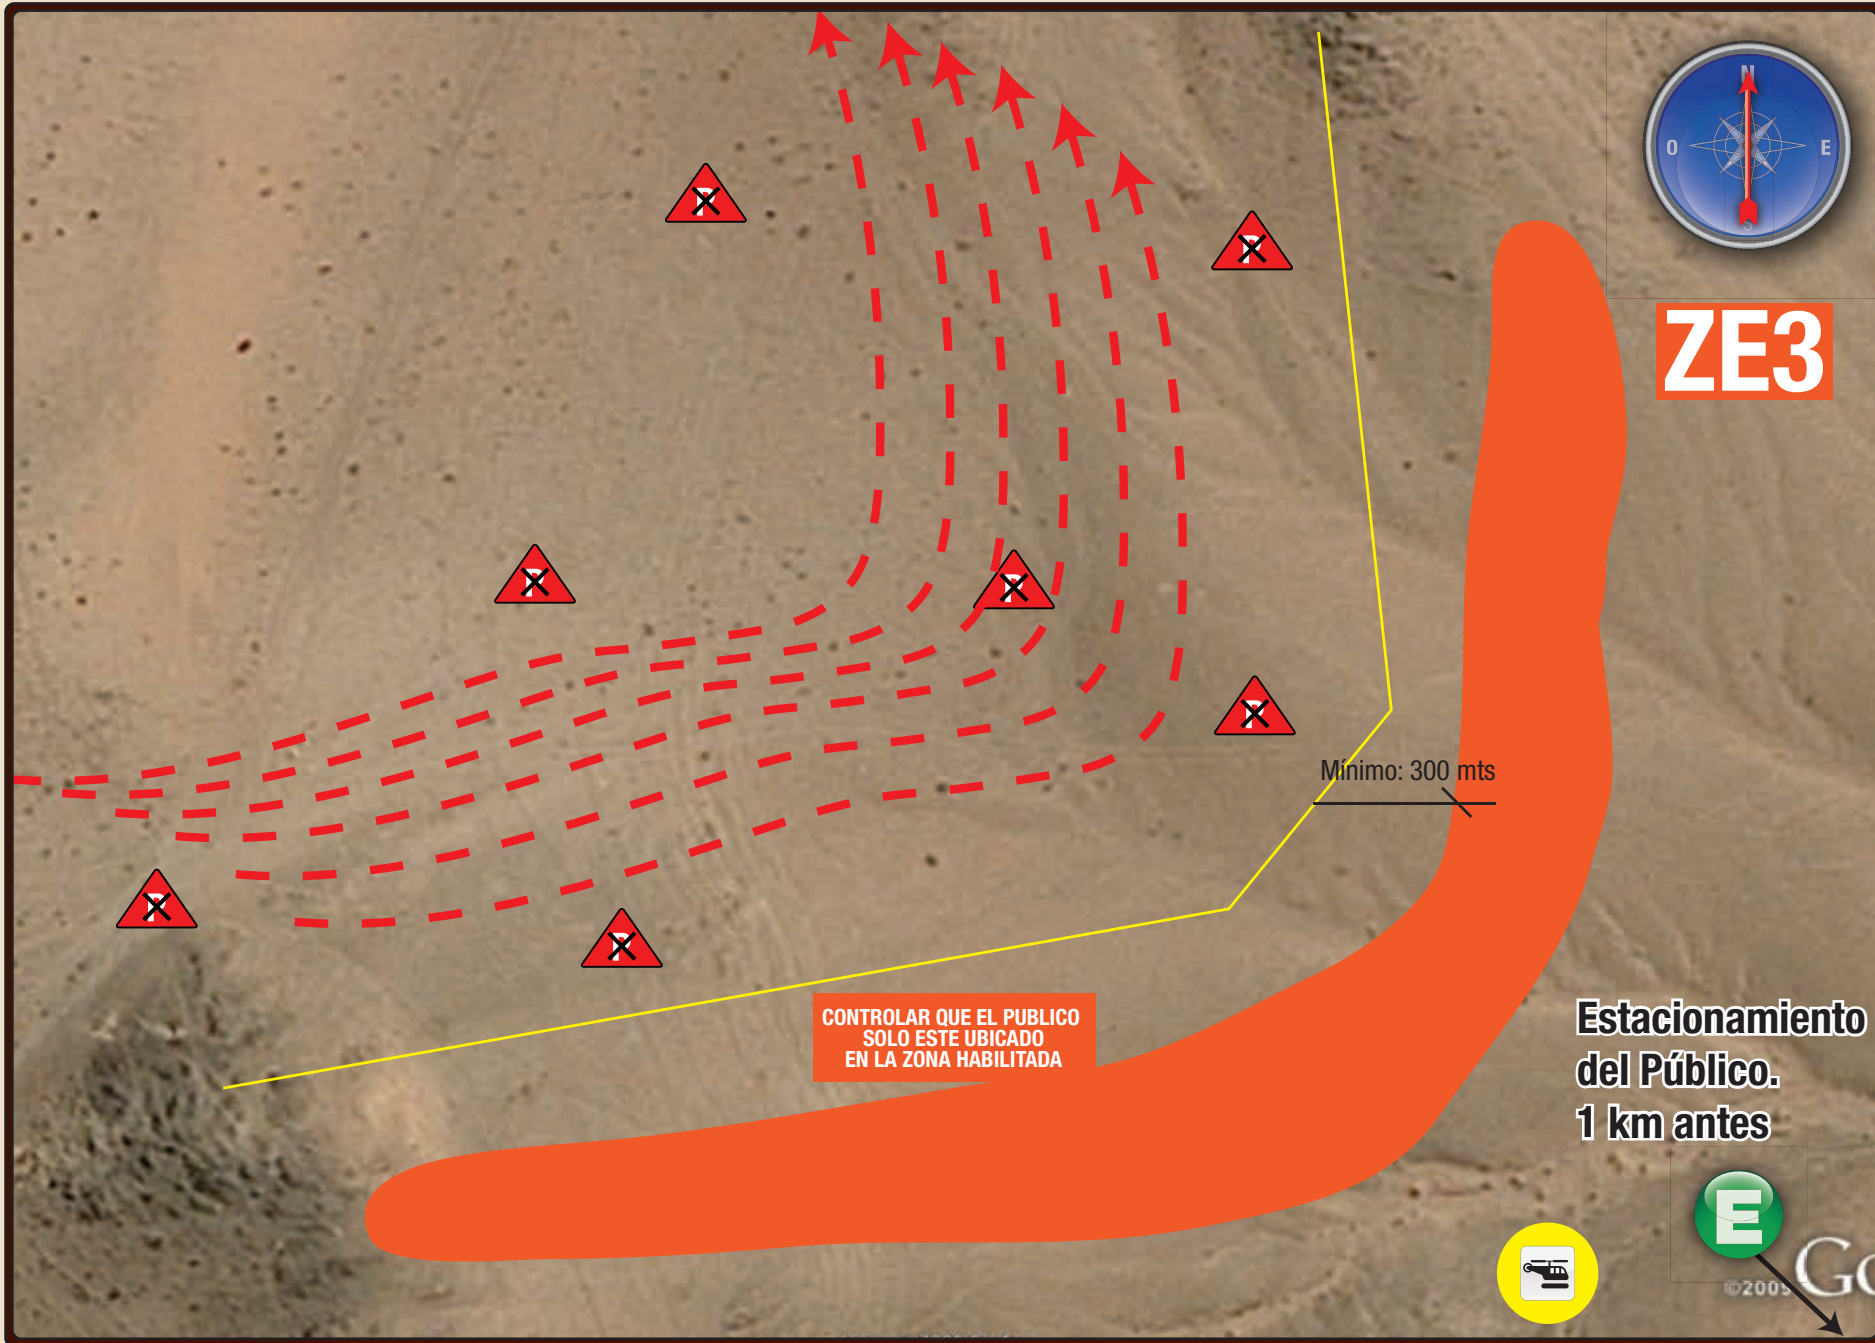

**ZE
3**

Z
o
n
a
s

E
s
p
e
c
t
a
d
o
r
e
s